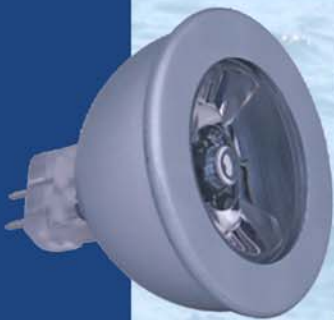

LED MR16 LINE LITE SERIE

MR16 1 WATT

Eigenschaften

Stromversorgung
Leistung
Colour temperature
Luminous Flux
Leuchtwinkel
verfügbare Farben

Halogen MR16 Strahler kompatibel
Aluminium-Reflektor Design, exzellente Thermo Effektivität
Lebensdauer über 40.000 Stunden
Falschpolung ausgeschlossen
enge Ausleuchtung (Spot)
GX 5.3 pins
12V AC/DC
1,5 Watt
3500K warm Weiss 6000K kalt Weiss
30 lumens für 1W Kalt Weiss
15° spotlight
warm Weiss, kalt Weiss und Rot

MR16 3 WATT

Eigenschaften

Stromversorgung
Leistung
Colour temperature
Luminous Flux
Leuchtwinkel
verfügbare Farben

Halogen MR16 Strahler kompatibel
Sleek heat sink design, exzellente Thermo Effektivität
Lebensdauer über 40.000 Stunden
Falschpolung ausgeschlossen
breite Ausleuchtung
GX 5.3 pins
12V AC/DC
3,5 Watt
3500K warm Weiss 6000K kalt Weiss
70 lumens für 3W kalt Weiss
35° Breit-Spot
warm Weiss, kalt Weiss und Rot

MR16 4 WATT

Eigenschaften

Stromversorgung
Leistungsaufnahme
Colour temperature
Luminous Flux
Leuchtwinkel
verfügbare Farben

Halogen MR16 Strahler kompatibel
Patented Heat sink design, exzellente Thermo Effektivität
Lebensdauer über 40.000 Stunden
Falschpolung ausgeschlossen
breite, homogene Ausleuchtung (Fluter)
GX 5.3 pins
12V AC/DC
4,5 Watt
3500K warm Weiss 6000K kalt Weiss
100 lumens für 4W kalt weiss
60° oder 120°
warm Weiss, kalt Weiss und Rot

Mast

PRODUCTS

3-Fach LED Elemente für Decke & Wand

3-Fach Elemente als Salingsstrahler

Kabinenlicht mit "warm Weiss"

- als Kabinenbeleuchtung reicht ein 3-Fach LED Element
- Lebensdauer über 50.000 Stunden
- einfache Montage, Versorgung mit 12 Volt
- energiesparend - nur 3 Watt Leistungsaufnahme
- klein im Format 210mm x 29mm
- wassergeschützt IP68