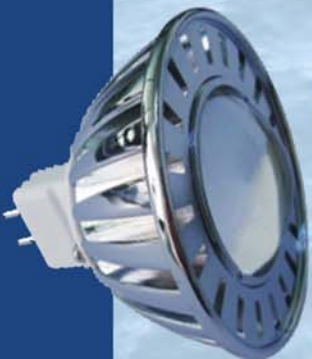

LED MR16 LINE LITE SERIE

MR16 1 WATT

Eigenschaften

Stromversorgung
Leistung
Colour temperature
Luminous Flux
Leuchtwinkel
verfügbare Farben

Halogen MR16 Strahler kompatibel
Aluminium-Reflektor Design, exzellente Thermo Effektivität
Lebensdauer über 40.000 Stunden
Falschpolung ausgeschlossen
enge Ausleuchtung (Spot)
GX 5.3 pins
12V AC/DC
1,5 Watt
3500K warm Weiss 6000K kalt Weiss
30 lumens für 1W Kalt Weiss
15° spotlight
warm Weiss, kalt Weiss und Rot

MR16 3 WATT

Eigenschaften

Stromversorgung
Leistung
Colour temperature
Luminous Flux
Leuchtwinkel
verfügbare Farben

Halogen MR16 Strahler kompatibel
Sleek heat sink design, exzellente Thermo Effektivität
Lebensdauer über 40.000 Stunden
Falschpolung ausgeschlossen
breite Ausleuchtung
GX 5.3 pins
12V AC/DC
3,5 Watt
3500K warm Weiss 6000K kalt Weiss
70 lumens für 3W kalt Weiss
35° Breit-Spot
warm Weiss, kalt Weiss und Rot

Mast

PRODUCTS

3-Fach LED Elemente für Decke & Wand

3-Fach Elemente als Salingsstrahler

Kabinenlicht mit "warm Weiss"

- als Kabinenbeleuchtung reicht ein 3-Fach LED Element
- Lebensdauer über 50.000 Stunden
- einfache Montage, Versorgung mit 12 Volt
- energiesparend - nur 3 Watt Leistungsaufnahme
- klein im Format 210mm x 29mm
- wassergeschützt IP68